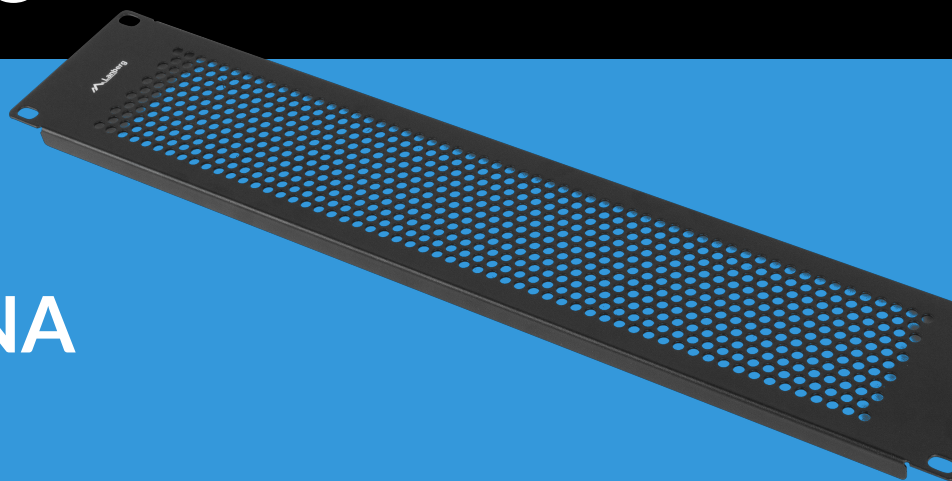

AK-1412-B

PERFOROWANA ZAŚLEPKA DO SZAF RACK 19"

CECHY PRODUKTU:

- Perforowany panel 2U, rozmiar 19" idealny do zastaniania nieużywanej przestrzeni w szafach rack.

SPECYFIKACJA PRODUKTU:

Typ	Zaślepka
Rozmiar	19"
Materiał	Stal
Kolor	Czarny
Wysokość teleinformatyczna	2 U
Wymiary	11,5 x 482,5 x 88,8 mm
Waga	0,36 kg
Wymagana liczba śrub	4