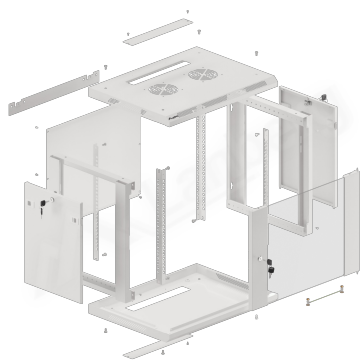

WF01-6409-10S

SZAFKA RACK WISZĄCA 19"

CECHY PRODUKTU:

- Wykonana z wysokiej jakości stali walcowanej
- Przeznaczona do samodzielnego montażu (FLAT PACK)
- Wyposażona w numerowane szyny montażowe
- Posiada możliwość montażu opcjonalnych kółek
- W zestawie uchwyt montażowy na ścianie
- Przepusty kablowe od góry i dołu (regulowane)

SPECYFIKACJA PRODUKTU:

Rodzaj szafy	Wisząca
Rozmiar	19"
Wysokość teleinformatyczna	9 U
Montaż	Do samodzielnego montażu
Klasa szczelności	IP20
Głębokość montażowa	379,5 mm
Standard	ANSI/EIA RS-310-D, DIN 41491/PART 1, DIN 41494/PART 7, ETSI, IEC297-2:1982
Maksymalne statyczne obciążenie	60 kg
Rodzaj drzwi przednich	Szkło
Ilość miejsc na wentylatory	2
Kolor	Szary
Grubość drzwi przednich	5 mm
Grubość górnego & dolnego panelu	1,2 mm
Grubość bocznego panelu	1 mm
Grubość szyn montażowych	1,5 mm
Grubość pozostałych elementów	1,2 mm
Głębokość	450 mm
Waga	18 kg
Akcesoria w zestawie	Instrukcja obsługi, Kabel uziemiający, Śruby M6, Uchwyt montażowy, Zamek przedni, Zamki boczne, Zestaw elementów montażowych