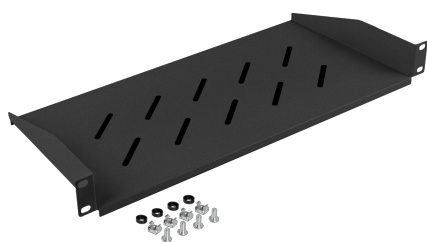

AK-1014-B

# PÓŁKA 19" 1U

## CECHY PRODUKTU:

- W zestawie z półką 4 szt. śrub M6.

## SPECYFIKACJA PRODUKTU:

Typ	Półka
Rozmiar	19"
Wysokość teleinformatyczna	1 U
Maksymalne statyczne obciążenie	25 kg
Materiał	Stal
Kolor	Czarny
Kolor palety RAL	RAL9004
Głębokość	220 mm
Szerokość	482,6 mm
Wysokość	44,45 mm
Waga	1,1 kg
Wymagana liczba śrub	4
Akcesoria w zestawie	Śruby M6