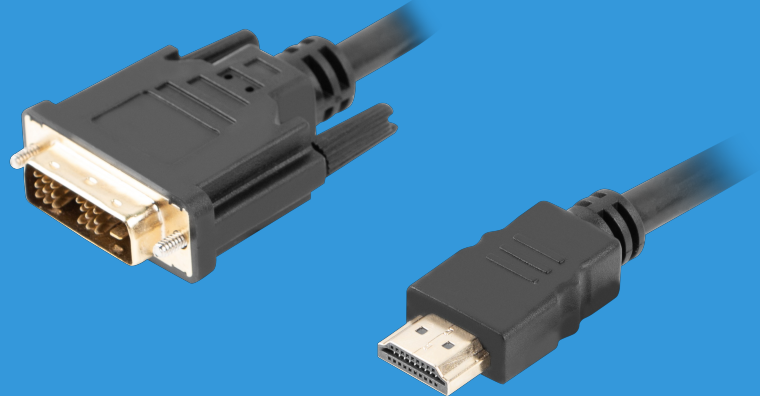

CA-HDDV-10CC-0005-BK

KABEL HDMI DO DVI-D

CECHY PRODUKTU:

- Typ wtyczki 1: HDMI-A męskie
- Typ wtyczki 2: DVI-D 18+1 męskie
- Maksymalna wspierana rozdzielczość: 1920x1200 @ 60hz
- Dwukierunkowa komunikacja
- Wykonanie żył: miedziane (CU)
- Pozlacane styki

SPECYFIKACJA PRODUKTU:

Złącza	DVI-D [18+1], HDMI
Długość przewodu	50 cm
Rodzaj ekranowania	Podwójne ekranowanie
Maksymalna rozdzielczość wideo	1920 x 1200 px
Chipset	Nie
Materiał	Miedziany (CU)
Wykonanie styku	Pozlacane
AWG	30
Oplot przewodu	Oplot plastikowy
Wtyczka kątowna	Nie
Kolor	Czarny